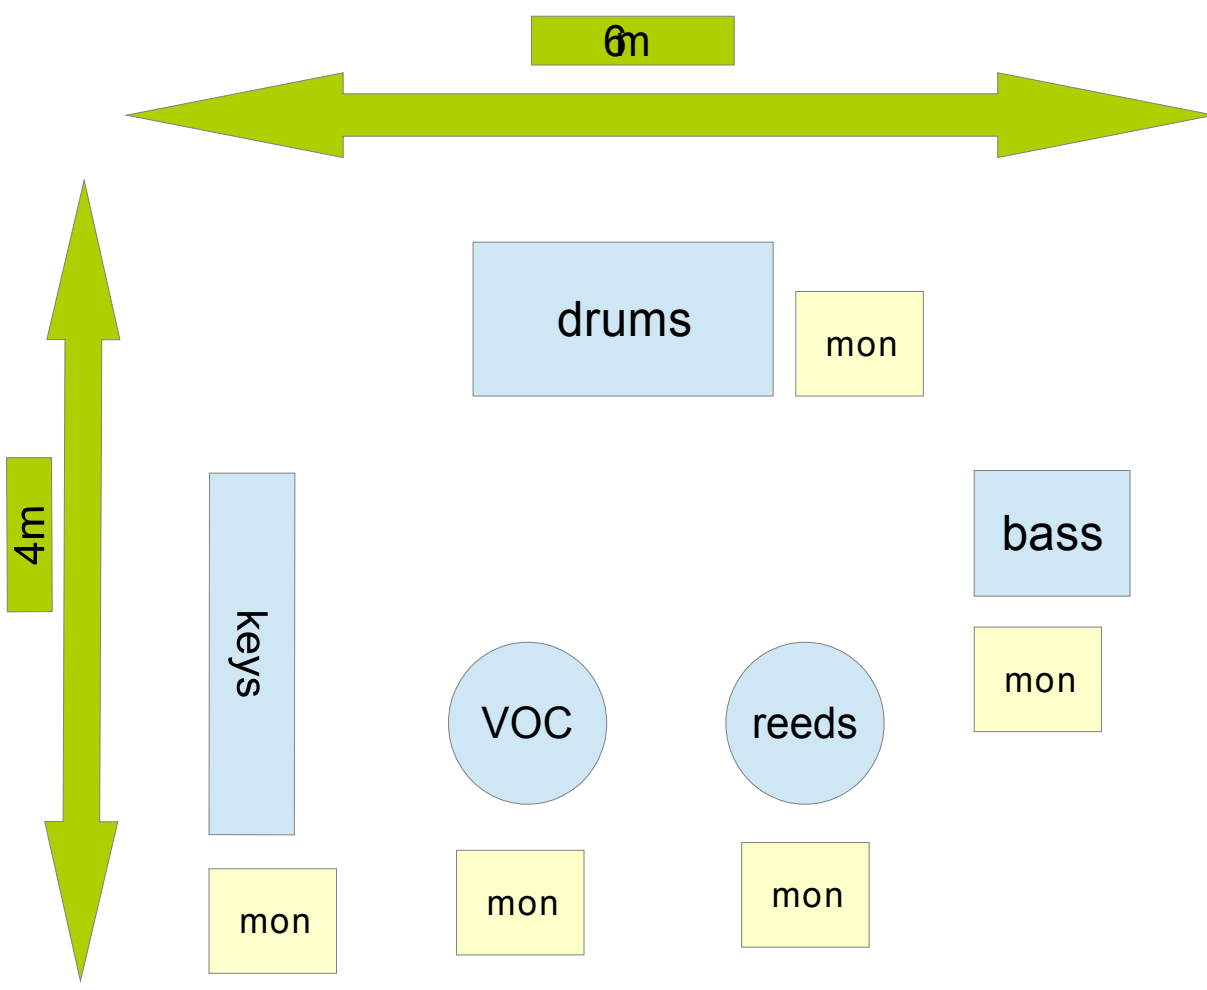

-PA: Der Größe der Location entsprechend, gegebenenfalls Delay-Line.

Ausschließlich hochwertiges Equipment (keine Behringer Produkte etc.)

-FoH and FoH Desk -Mixer (Yamaha, L-Acoustic, Allen&Heath, Mackie o.ä.)

-Multicore (genug Spare einplanen)

-Monitore: 4 x 12" oder 15"

-Mikrostative 4x Drums, 1x Gesang

-Kabel: XLR: 20x (verschiedene Längen), Klinke: 2x Monoklinke f. Keys

-DI Boxen: 5x (1x Bass, 2x Keys, 1xGesang)

-Power: 230V: 5x 3er Verteiler, genügend Stromverlängerungen einplanen

Band bringt mit:

Alle Instrumente- und Zubehör, Verstärker

Slotliste Groove Cafe

	Instrument	Mic	DI Box	Sonstiges
1	BD	1x Shure Beta 52		3er Verteiler
2	SD	1x Shure Beta 57		
3	OHL	1x AKG C414		
4	OHR	1x AKG C414		
5	Tom1	1x Audix D2		
6	Tom2	1x Audix D3		
7	Tom3	1x Audix D3		
8	Hihat	1x Neumann KM184		
9	Bass		1x DI BOX	3er Verteiler
10	Key1 L		1x DI BOX	3er Verteiler
11	Key1 R		1x DI BOX	
12	Tenor Sax/Klarinette	Eigenes Mikro		3er Verteiler
13	Querflöte	Eigenes Mikro		
14	VOC	Funkmicro (Sennheiser oder Sure)	1x DI BOX	3er Verteiler
AUX Channels	1x Drums			
	1x Bass			
	1x Keys			
	1x Reeds			
	1x VOC			

Monitor Wedges d&b M4 oder Ähnliches

Front of Stage